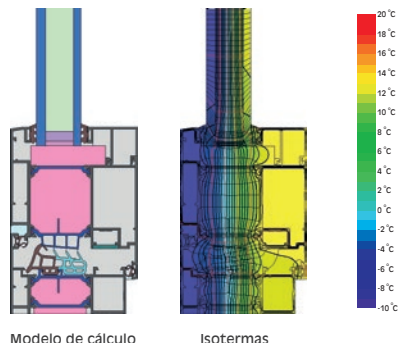

Transmitancia térmica Marco/Hoja (Uh,m): 2,2 (W/m² K)

Transmitancia térmica Nudo central (Uh,m): 2,3 (W/m² K)

AISLAMIENTO ACÚSTICO

PARA QUE SÓLO OIGAS LO QUE QUIERAS OÍR

Rw (C;Ctr) Vidrio dB	
Rw (C;Ctr) Ventana dB	
Rw (C;Ctr) Vidrio dB	
Rw (C;Ctr) Ventana dB	

Resultados obtenidos según norma

UNE-EN 14351-1:2006.

RESULTADOS OBTENIDOS EN BANCO DE ENSAYOS

Permeabilidad al aire

(UNE-EN1026:2000):

CLASE 4

Estanqueidad al agua

(UNE-EN1027:2000)

CLASE E1050

Resistencia a la carga del viento

(UNE-EN12211:2000)

CLASE C5

CARACTERÍSTICAS

- ▶ Espesor de vidrio hasta **mm**.
- ▶ Sistema hoja oculta sección: **visible mm**.
- ▶ Sección de marco: **mm**.
- ▶ Sección de hoja: **mm**.
- ▶ Rotura de puente térmico mejorada con poliamidas de **mm**.
- ▶ Juntas de EPDM mejoradas y de fácil colocación que garantizan la gran estanqueidad.
- ▶ Sistema de canal europeo gran abanico de accesorios de calidad y acabado.

PERFILES SECCIÓN

- ▶ Marco:
- ▶ Hoja:
- ▶ Junquillo: